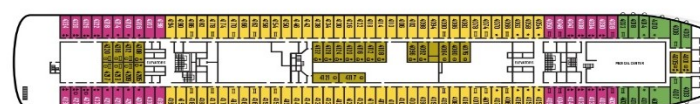

CUBIERTA 5

CUBIERTA 4

CATEGORÍA	CUBIERTA	DESCRIPCIÓN	NÚMERO DE CAMAROTES
INTERIOR COSMOS CABINS			
IA	4	2 camas bajas, 1 litera, 1 sofá individual o doble con literas, baño con ducha	24
IB	5/9	2 camas bajas, 1 litera, 1 sofá individual, baño con ducha	46
IC	5/6/9/10	2 camas bajas, 1 litera, 1 sofá individual o doble con literas, baño con ducha	59
EXTERIOR COSMOS CABINS			
XA	4/5	2 camas bajas, sofá cama doble con literas, baño con ducha o bañera	20
XBO	6	2 camas bajas, baño con bañera (vista obstruida)	34
XB	4/6	2 camas bajas, 1 litera, 1 sofá individual o doble con literas, baño con ducha o bañera	104
XC	4/5	2 camas bajas, 1 litera, 1 sofá individual o doble con literas, baño con bañera	98
XD	5/9	2 camas bajas, 1 sofá individual o doble con literas, baño con bañera	96
DREAM SUITES			
SJA Junior Dream Suites	9	2 camas bajas, sofá cama individual, bañera con hidromasaje o ducha	24
SJB Junior Dream Suites	9	2 camas bajas, sofá cama individual, bañera con hidromasaje	76
SJC Junior Dream Suites	10	2 camas bajas, sofá cama individual, bañera con hidromasaje	20
SG Grand Dream Suites	10	2 camas bajas, sofá cama doble, baño con ducha	28
SP The Stargazer Suite	10	1 cama doble, sofá cama doble, baño con ducha y bañera jacuzzi	1