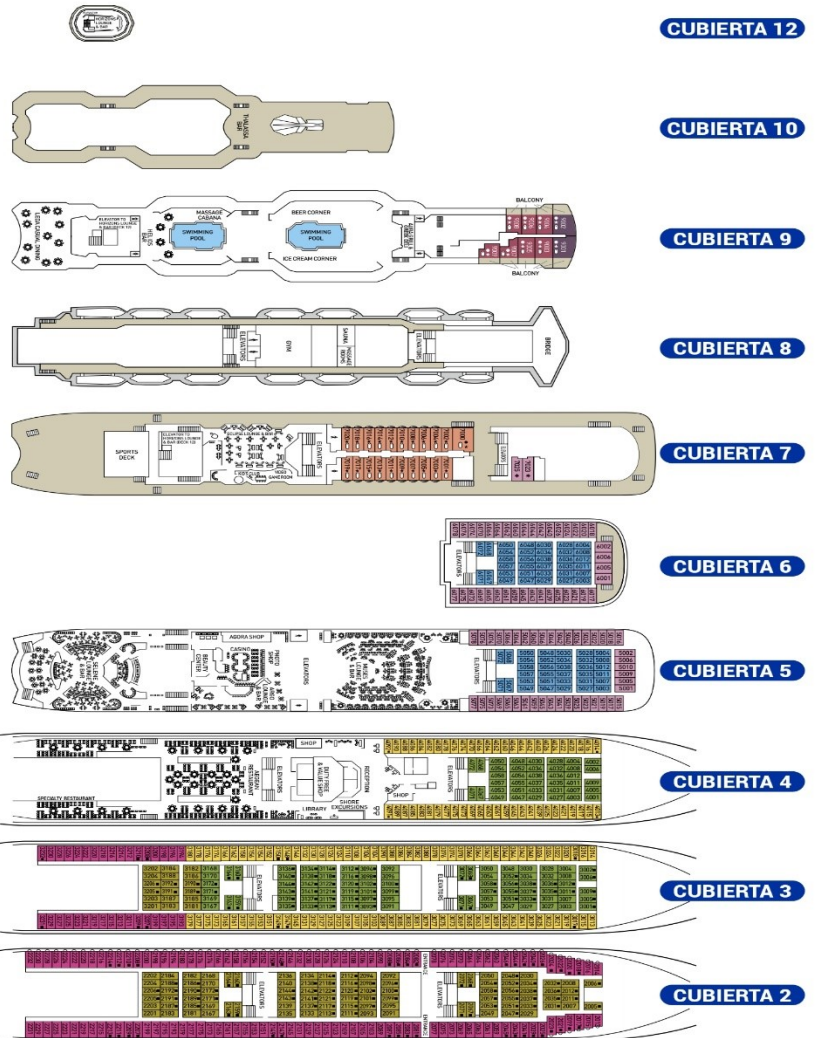

SITIOS PARA COMER BIEN

Cubierta 9 Aura Grill y Greek Deli - Leda Casual Dining

Cubierta 4 Aegean Restaurant - Specialty Restaurant

SITIOS PARA DIVERTIRSE

Cubierta 12 Horizons Lounge y Bar

Cubierta 10 Thalassa Bar

Cubierta 9 Helios Bar

Cubierta 7 Eclipse Lounge y Bar - Cubierta deportiva

Cubierta 5 Muses Lounge y Bar - Argo Lounge y Bar - Casino - Selene Lounge y Bar

SITIOS PARA CUIDARSE

Cubierta 9 Piscinas - Cabina de masajes

Cubierta 8 Sauna - Salas de masaje - Gimnasio

Cubierta 7 Kid's Club - Sala de Video juegos

Cubierta 5 Tienda de fotografía - Agora Shop Centro de belleza

Cubierta 4 Recepción - Mostrador de excursiones - Biblioteca - Duty Free Shop

Cubierta 1 Centro médico

SU BARCO

- 1,664 pasajeros en 724 camarotes, 9 con balcón privado
- Todos los camarotes están equipados con teléfono, secador de pelo, caja fuerte y TV
- Minibar en todas las suites
- Con aire acondicionado, estabilizadores, Wifi y doctor a bordo (coste adicional)

Eslora 214.88 m

Tonelaje 37.584 grt

Bandera Malta

Los planos de las cubiertas y los diseños de los camarotes se ofrecen únicamente como guía. El tamaño y el diseño pueden variar dentro de la misma categoría.

Algunos camarotes en la categoría SJ pueden tener vista obstruida.

CATEGORÍA	CUBIERTA	DESCRIPCIÓN	NÚMERO DE CAMAROTES
CAMAROTE INTERIOR			
IA	2/3	2 camas individuales, 3ª/4ª litera, baño con ducha	114
IB	3/4	2 camas individuales, 3ª/4ª litera, baño con ducha	124
IC	5/6	2 camas individuales, baño con ducha	68
CAMAROTE EXTERIOR			
XA	2/3	2 camas individuales, 3ª/4ª litera, baño con ducha	160
XB	3/4	2 camas individuales, 3ª/4ª litera, baño con ducha	146
XC	5/6	2 camas individuales, baño con ducha	82
SUITES			
SJ Junior Suite	7	Cama doble, sofá cama, baño con bañera	21
SB Suite con balcón	9	Cama doble, sofá cama, baño con bañera, balcón	7
SG Grand Suite	9	Cama doble, sofá cama, baño con bañera y ducha, balcón	2