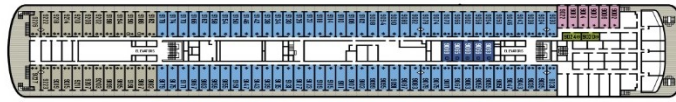

Tipos de Camarotes Barco *CELESTYAL JOURNEY*:

A BORDO DEL CELESTYAL JOURNEY

SIMBOLOGÍA Y LEYENDA

- ninguna 2 camas individuales
- ▲ 2 camas bajas + 1 litera
- ★ 2 camas bajas + sofá cama
- 2 camas bajas + sofá cama doble
- ▢ 2 camas bajas + sofá cama doble con litera
- ◊ Cama doble (solo en la suite Penthouse)
- Ducha
- ⊗ Bañera de hidromasaje
- ◡ Camarote con ojo de buey
- Adaptado para silla de ruedas
- ◁▷ Camarotes comunicados
- ◑ Camarote con vista obstruida

SITIOS PARA COMER BIEN

- **Cubierta 11** The Taverna y Greek Deli
- **Cubierta 8** Restaurante Pink Moon, Restaurante The Smoked Olive, Chef's Table y Restaurante de especialidades Grill Seekers
- **Cubierta 7** Restaurante Thalassa

SITIOS PARA DIVERTIRSE

- **Cubierta 12** Horizons Lounge y Discoteca
- **Cubierta 8** Blue Bar y Lounge, Martini Piano Bar y Lounges, Ocean Bar y Lounge, Atrium, Amphitheatro Show Lounge, Casino
- **Cubierta 7** Grapevine (cava) y Amphitheatro Show Lounge

SITIOS PARA CUIDARSE

- **Cubierta 12** Solárium, Rays (solárium y zona de relax exclusivo para las suites)
- **Cubierta 12** Helios Solárium, Club de Niños y Sala de Videojuegos, Actividades Deportivas (Pistas de Tenis y Baloncesto)
- **Cubierta 11** Halara Cove, Piscina, Solárium y Jacuzzi, Fig & Honey, The Sozo Spa: Centro de Belleza, Gimnasio, Baño turco y Jacuzzi, Sauna, Sala de Relajación
- **Cubierta 10** The Compass (exclusivo para las suites), Piscina y Terraza Galazio, Bar y Solárium
- **Cubierta 8** Tiendas Agora, Mostrador de Excursiones
- **Cubierta 7** Tienda y Galería de Fotografía, Symposium 1 - Conferencias y demostraciones culinarias, Symposium 2 y 3 - Salas de Conferencias, Mostrador de Excursiones, Recepción y Atrium
- **Cubierta 6** Cubierta de paseo
- **Cubierta 4** Centro Médico

SU BARCO