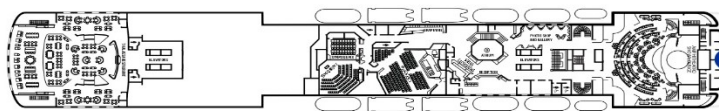

CUBIERTA 8

CUBIERTA 6

CUBIERTA 7