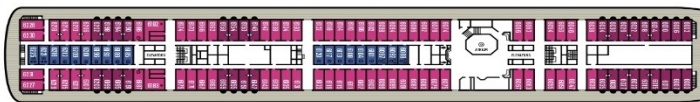

Tipos de Camarotes Barco *CELESTYAL JOURNEY*:

A BORDO DEL CELESTYAL JOURNEY

SIMBOLOGÍA Y LEYENDA

- ninguna 2 camas individuales
- ▲ 2 camas bajas + 1 litera
- ★ 2 camas bajas + sofá cama
- 2 camas bajas + sofá cama doble
- ▢ 2 camas bajas + sofá cama doble con litera
- ◊ Cama doble (solo en la suite Penthouse)
- Ducha
- ⊗ Bañera de hidromasaje
- ◡ Camarote con ojo de buey
- Adaptado para silla de ruedas
- ◁▷ Camarotes comunicados
- ◑ Camarote con vista obstruida

SITIOS PARA COMER BIEN

- **Cubierta 11** The Taverna y Greek Deli
- **Cubierta 8** Restaurante Pink Moon, Restaurante The Smoked Olive, Chef's Table y Restaurante de especialidades Grill Seekers
- **Cubierta 7** Restaurante Thalassa

SITIOS PARA DIVERTIRSE

- **Cubierta 12** Horizons Lounge y Discoteca
- **Cubierta 8** Blue Bar y Lounge, Martini Piano Bar y Lounges, Ocean Bar y Lounge, Atrium, Amphitheatro Show Lounge, Casino
- **Cubierta 7** Grapevine (cava) y Amphitheatro Show Lounge

SITIOS PARA CUIDARSE

- **Cubierta 12** Solárium, Rays (solárium y zona de relax exclusivo para las suites)
- **Cubierta 12** Helios Solárium, Club de Niños y Sala de Videojuegos, Actividades Deportivas (Pistas de Tenis y Baloncesto)
- **Cubierta 11** Halara Cove, Piscina, Solárium y Jacuzzi, Fig & Honey, The Sozo Spa: Centro de Belleza, Gimnasio, Baño turco y Jacuzzi, Sauna, Sala de Relajación
- **Cubierta 10** The Compass (exclusivo para las suites), Piscina y Terraza Galazio, Bar y Solárium
- **Cubierta 8** Tiendas Agora, Mostrador de Excursiones
- **Cubierta 7** Tienda y Galería de Fotografía, Symposium 1 - Conferencias y demostraciones culinarias, Symposium 2 y 3 - Salas de Conferencias, Mostrador de Excursiones, Recepción y Atrium
- **Cubierta 6** Cubierta de paseo
- **Cubierta 4** Centro Médico

SU BARCO