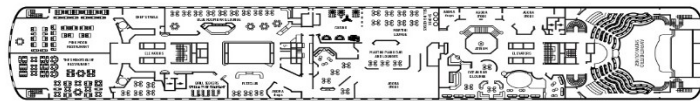

Tipos de Camarotes Barco *CELESTYAL JOURNEY*:

A BORDO DEL CELESTYAL JOURNEY

SIMBOLOGÍA Y LEYENDA

- ninguna 2 camas individuales
- ▲ 2 camas bajas + 1 litera
- ★ 2 camas bajas + sofá cama
- 2 camas bajas + sofá cama doble
- ▢ 2 camas bajas + sofá cama doble con litera
- ◊ Cama doble (solo en la suite Penthouse)
- Ducha
- ⊗ Bañera de hidromasaje
- ◡ Camarote con ojo de buey
- Adaptado para silla de ruedas
- ◁▷ Camarotes comunicados
- ◑ Camarote con vista obstruida

SITIOS PARA COMER BIEN

- **Cubierta 11** The Taverna y Greek Deli
- **Cubierta 8** Restaurante Pink Moon, Restaurante The Smoked Olive, Chef's Table y Restaurante de especialidades Grill Seekers
- **Cubierta 7** Restaurante Thalassa

SITIOS PARA DIVERTIRSE

- **Cubierta 12** Horizons Lounge y Discoteca
- **Cubierta 8** Blue Bar y Lounge, Martini Piano Bar y Lounges, Ocean Bar y Lounge, Atrium, Amphitheatro Show Lounge, Casino
- **Cubierta 7** Grapevine (cava) y Amphitheatro Show Lounge

SITIOS PARA CUIDARSE

- **Cubierta 12** Solárium, Rays (solárium y zona de relax exclusivo para las suites)
- **Cubierta 12** Helios Solárium, Club de Niños y Sala de Videojuegos, Actividades Deportivas (Pistas de Tenis y Baloncesto)
- **Cubierta 11** Halara Cove, Piscina, Solárium y Jacuzzi, Fig & Honey, The Sozo Spa: Centro de Belleza, Gimnasio, Baño turco y Jacuzzi, Sauna, Sala de Relajación
- **Cubierta 10** The Compass (exclusivo para las suites), Piscina y Terraza Galazio, Bar y Solárium
- **Cubierta 8** Tiendas Agora, Mostrador de Excursiones
- **Cubierta 7** Tienda y Galería de Fotografía, Symposium 1 - Conferencias y demostraciones culinarias, Symposium 2 y 3 - Salas de Conferencias, Mostrador de Excursiones, Recepción y Atrium
- **Cubierta 6** Cubierta de paseo
- **Cubierta 4** Centro Médico

SU BARCO