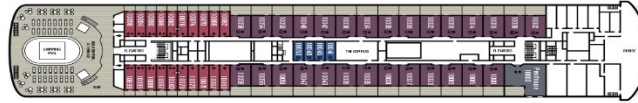

CUBIERTA 10