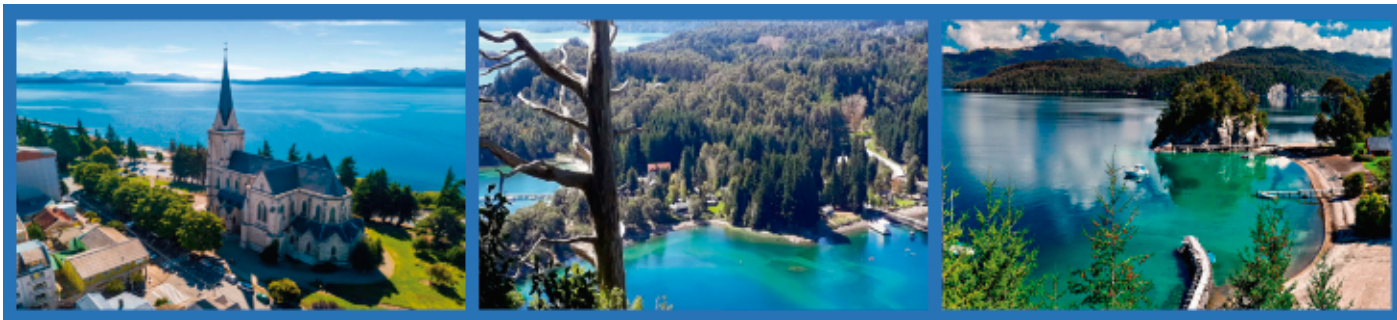

BARILOCHE & VILLA LA ANGOSTURA

11 DE OCTUBRE 2023

INCLUYE

- Aéreo confirmado **desde Rosario (incluye equipaje en bodega)**.
- Traslados IN/OUT aeropuerto/hotel/aeropuerto.
- Excursión Circuito Chico y Cerro Catedral (sin ascenso)
- **04 noches** de alojamiento en habitación standard en hotel seleccionado en Bariloche.
- **03 noches** de alojamiento en habitación standard en hotel seleccionado en Villa La Angostura.
- Traslado en excursión a Villa La Angostura.
- Regimen desayuno.
- Seguro Assist Card (cobertura nacional – Monto máximo global \$200.000).
Para mayor información consultar condiciones generales y particulares de Assist Card.