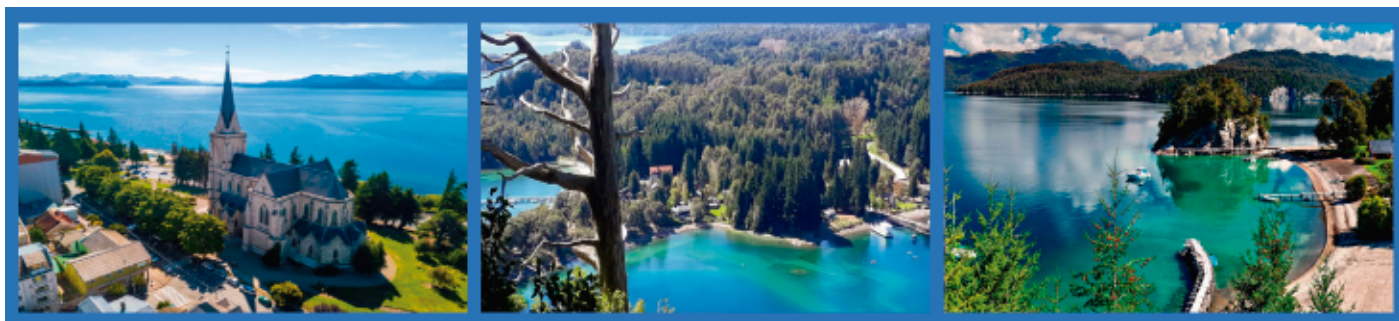

## BARILOCHE & VILLA LA ANGOSTURA

15 DE JUNIO 2023

### INCLUYE

- Aéreos confirmados desde Rosario (**incluye equipaje en bodega**).
- Traslados IN/OUT aeropuerto/hotel/aeropuerto.
- Excursión Circuito Chico y Cerro Catedral (sin ascenso)
- **04 noches** de alojamiento en habitación standard en hotel seleccionado en Bariloche.
- **03 noches** de alojamiento en habitación standard en hotel seleccionado en VLA.
- Regimen desayuno.
- Traslado en excursión regular a Villa La Angostura.
- Seguro Assist Card (cobertura nacional – Monto máximo global \$200.000).  
Para mayor información consultar condiciones generales y particulares de Assist Card.