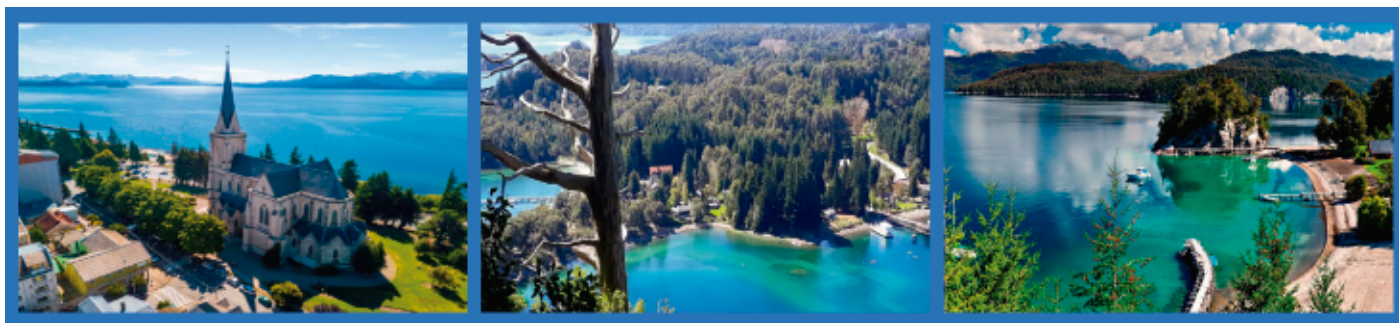

BARILOCHE & VILLA LA ANGOSTURA

15 DE NOVIEMBRE 2023

INCLUYE

- Aéreo confirmado **desde Rosario (incluye equipaje en bodega)**.
- Traslados IN/OUT aeropuerto/hotel/aeropuerto.
- Excursión Circuito Chico y Cerro Catedral (sin ascenso) con guía habla castellana.
- **04 noches** de alojamiento en habitación standard en hotel seleccionado en Bariloche.
- **03 noches** de alojamiento en habitación standard en hotel seleccionado en Villa La Angostura.
- Traslado en excursión a Villa La Angostura.
- Regimen desayuno.
- Seguro Assist Card (cobertura nacional – Monto máximo global \$200.000).
Para mayor información consultar condiciones generales y particulares de Assist Card.